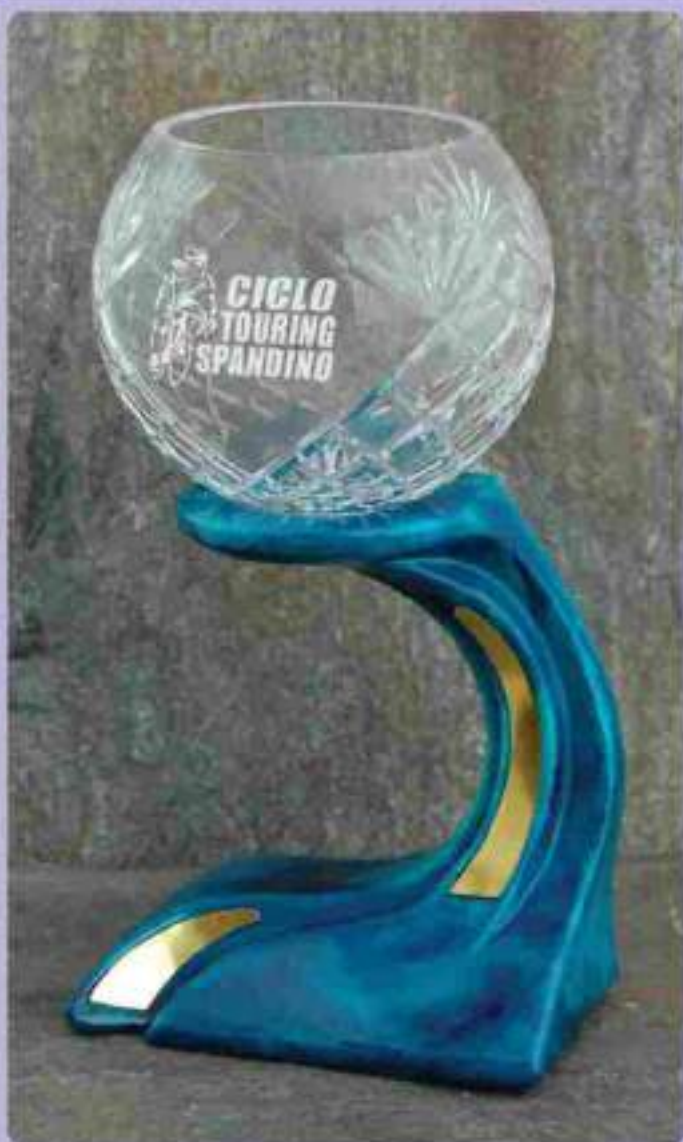

GOLD INCISIONE
ONLY ENGRAVING

SCATOLA CARTONE
CARTON BOX

CRISTALLO AL PIOMBO 24 %
Lavorato a mano

24 % LEAD CRYSTAL
Hand cut