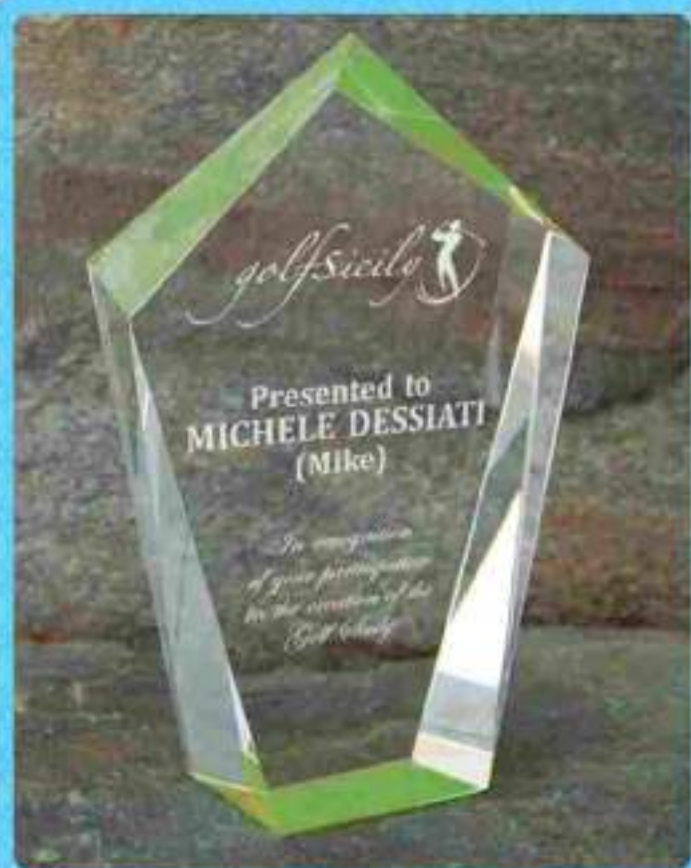

56500
cm 21

COLORAZIONE RIFLESSA
New - Reflected Colour

INCISIONE
ENGRAVING

STAMPA COLORI
COLOR PRINTING

SPESORE 4 cm
THICKNESS 4 cm

CON BOX
WITH BOX